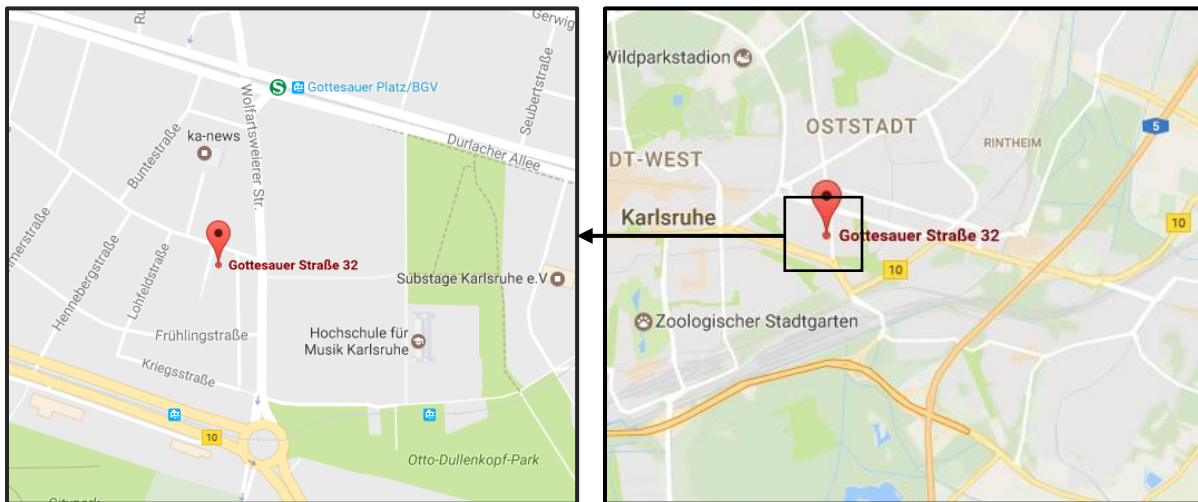

Wegbeschreibung vom Karlsruher Hauptbahnhof

Das Hotel ist 5 Minuten zu Fuß von der Straßenbahnhaltestelle Gottesauer Platz / BGV Badische Versicherungen entfernt und wird vom Karlsruher Hauptbahnhof aus mit der Linie S4 (ohne Eilzug) Fahrtrichtung Stadtmitte bedient.

Laufen Sie in die Wolfartsweierer Straße hinein. Die nächste Straße nach rechts ist die Gottesauer Straße. Nach ein paar weiteren Schritten können Sie das Hotel am Gottesauer Schloss auf der linken Seite sehen.

Anfahrtsbeschreibung mit dem Auto

Das Hotelappartement liegt in der Oststadt Karlsruhe und ist mit dem Auto leicht zu erreichen.

Nehmen Sie die Autobahnausfahrt "Karlsruhe-Durlach" der A5. Fahren Sie in Richtung Karlsruhe Stadtmitte in die Oststadt. Auf der Durlacher Allee fahren Sie solange geradeaus bis Sie den Gottesauer Platz erreichen. Dort biegen Sie links ab in die Wolfartsweierer Straße. Die nächste Straße nach rechts ist die Gottesauer Straße. Nach ein paar weiteren Metern können Sie das Hotel am Gottesauer Schloss auf der linken Seite sehen.